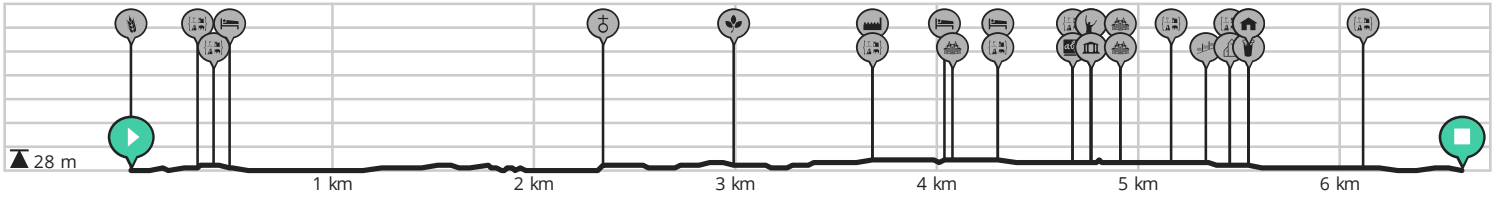

# Sint-Jozef-Rijkevorsel 6,6km

Door Romy Hoppenbrouwers

BEKIJK OP MOBIEL

↔ Lengte: 6.6 km

📍 De Parre, 2310 Rijkevorsel, België

↗ Stijging: 8 m

📍 De Parre, 2310 Rijkevorsel, België

📊 Moeilijkheidsgraad: 3/10