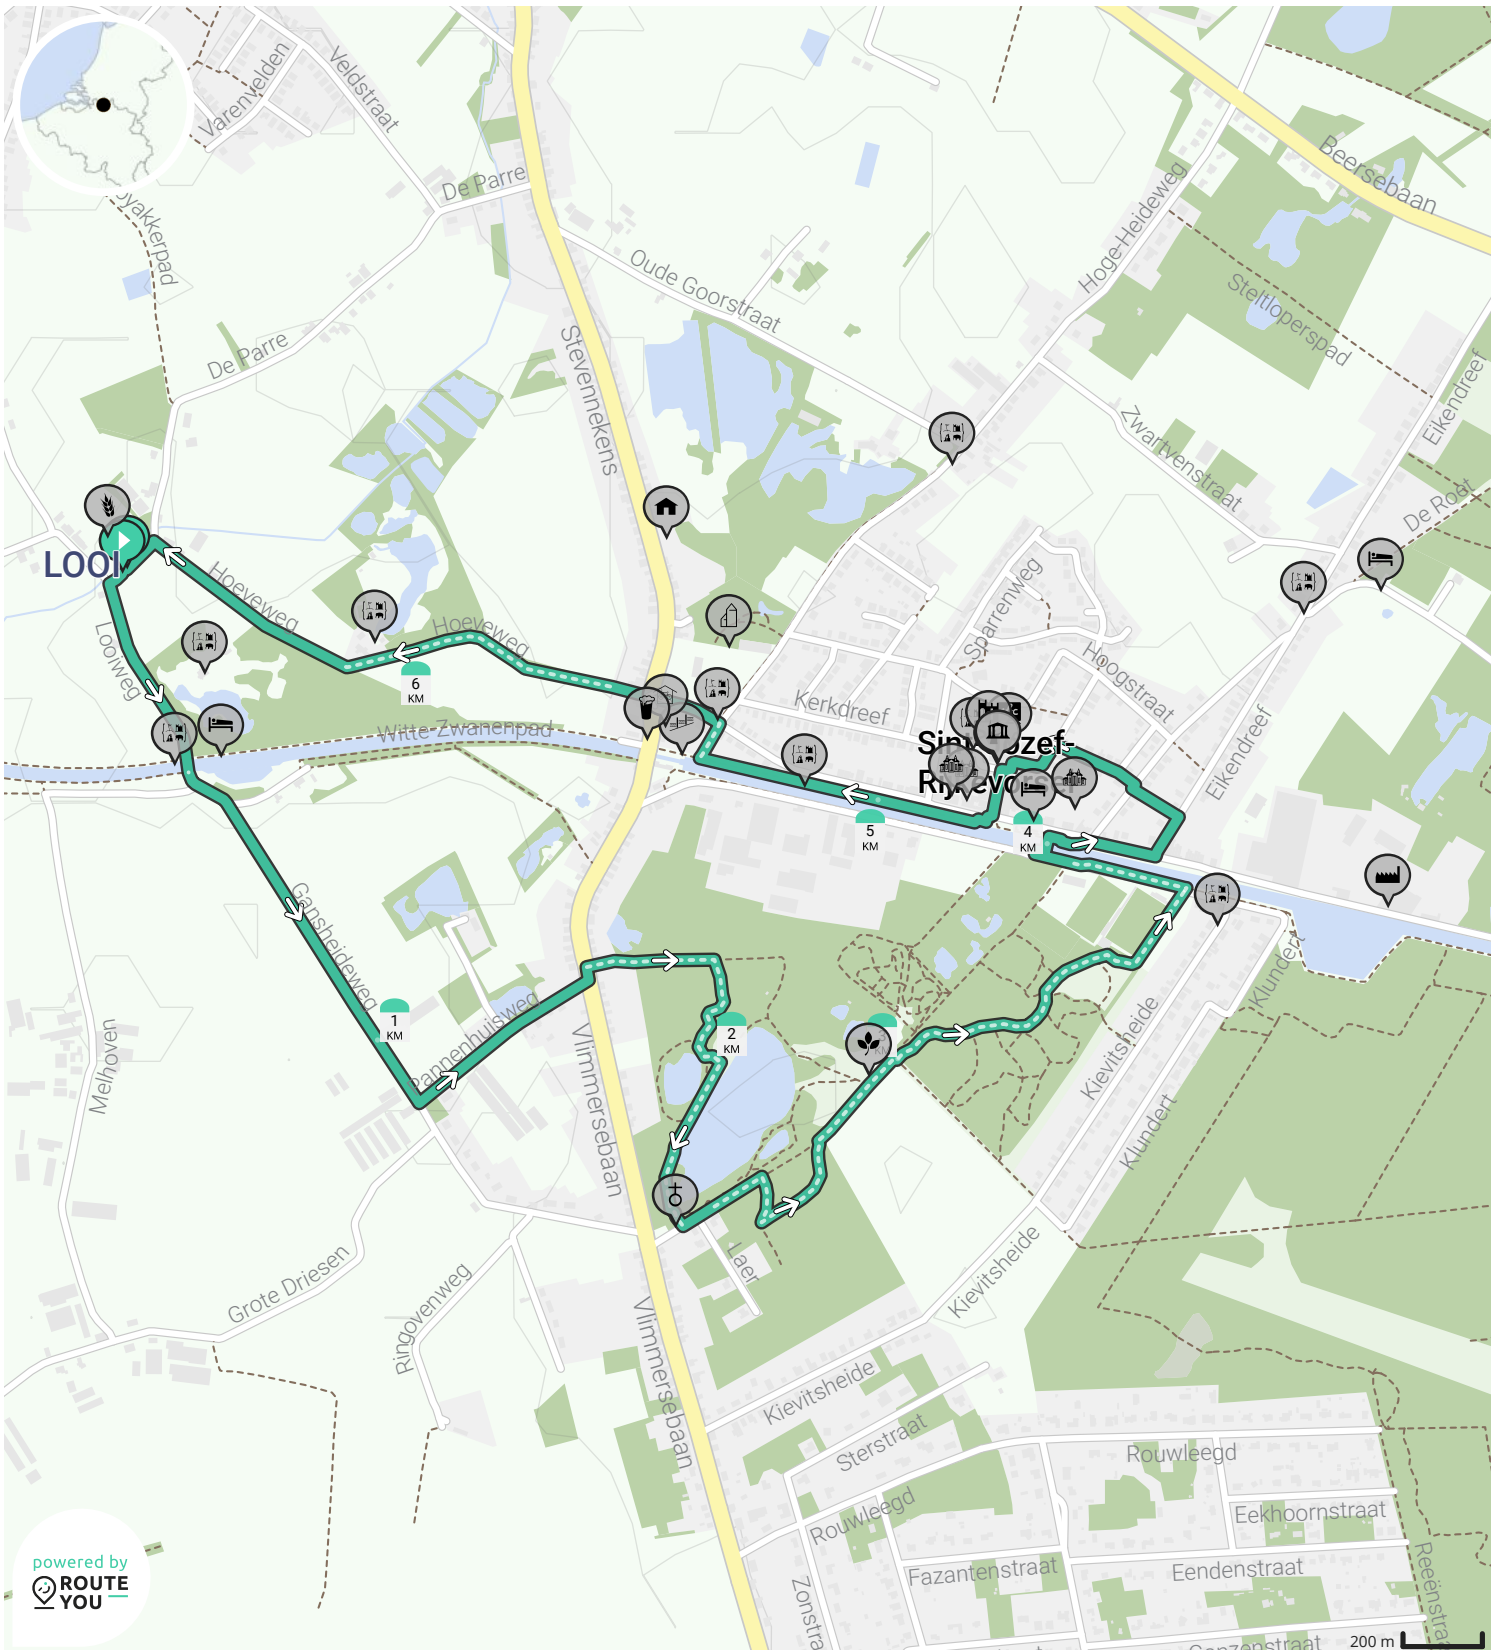

# Sint-Jozef-Rijkevorsel 6,6km

Door Romy Hoppenbrouwers

BEKIJK OP MOBIEL

↔ Lengte: 6.6 km

📍 De Parre, 2310 Rijkevorsel, België

↗ Stijging: 8 m

📍 De Parre, 2310 Rijkevorsel, België

📊 Moeilijkheidsgraad: 3/10

powered by  
**ROUTE  
YOU**